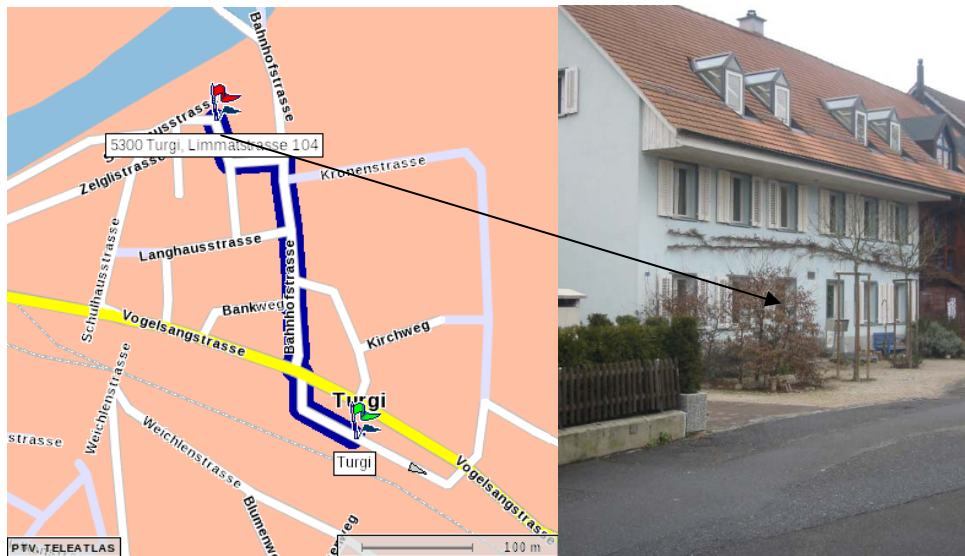

## Situationsplan

### **Anreise mit dem Zug:**

S12 Winterthur – Brugg, Haltestelle Turgi, 1 Station vor Brugg  
Alle 30 Minuten ab Zürich HB oder ZH Stadelhofen

Vom Bahnhof Turgi ca. 5 Min. zu Fuss

### **Anreise mit dem Auto:**

A1 Ausfahrt Baden Zentrum, den Wegschilder BASEL folgen (nicht Autobahn) bis zum  
Abzweiger Turgi, ca. 5 km  
Parkplätze gegenüber Büro, blaue Zone